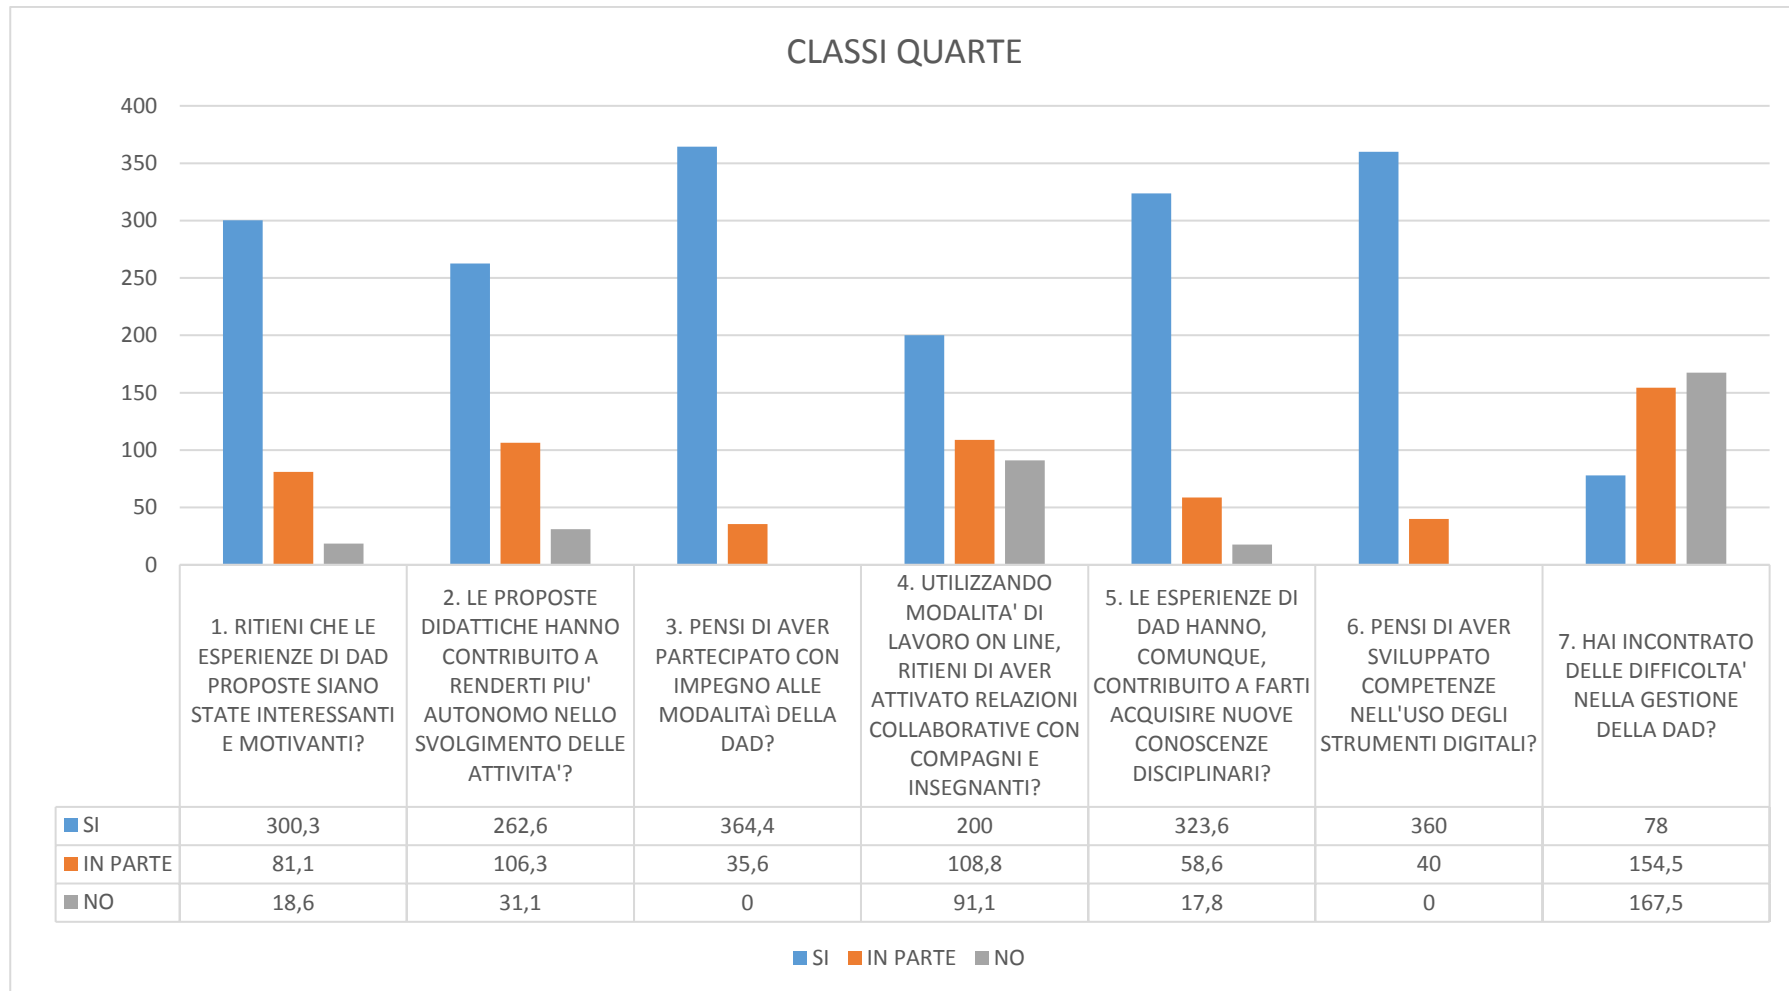

CIRCOLO DIDATTICO “PALAZZELLO”

ANNO SCOLASTICO 2019-2020

**ESITI AUTOBIOGRAFIA COGNITIVA
“SCUOLA PRIMARIA”**

ESITI AUTOBIOGRAFIA COGNITIVA CLASSI PRIME

ESITI AUTOBIOGRAFIA COGNITIVA CLASSI SECONDE

ESITI AUTOBIOGRAFIA COGNITIVA CLASSI TERZE

ESITI AUTOBIOGRAFIA COGNITIVA CLASSI QUARTE

ESITI AUTOBIOGRAFIA COGNITIVA CLASSI QUINTE

ESITI AUTOBIOGRAFIA COGNITIVA C.D. PALAZZELLO