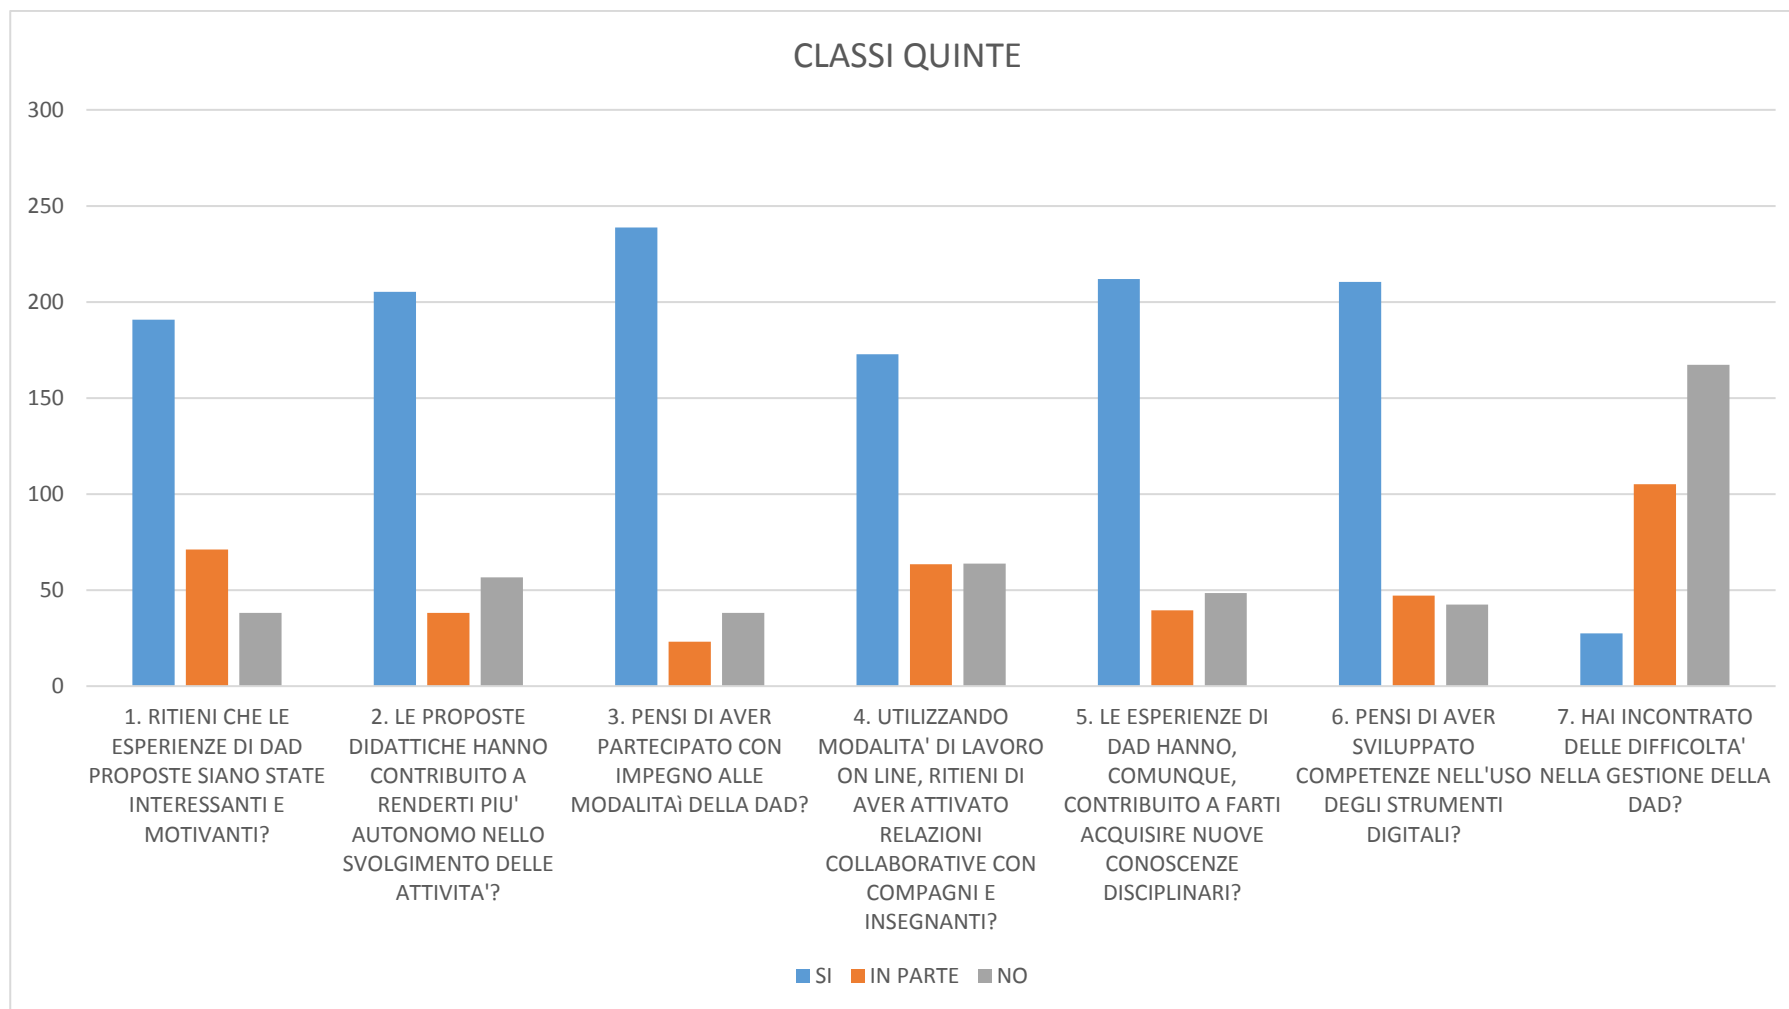

ESITI AUTOBIOGRAFIA COGNITIVA CLASSI QUINTE