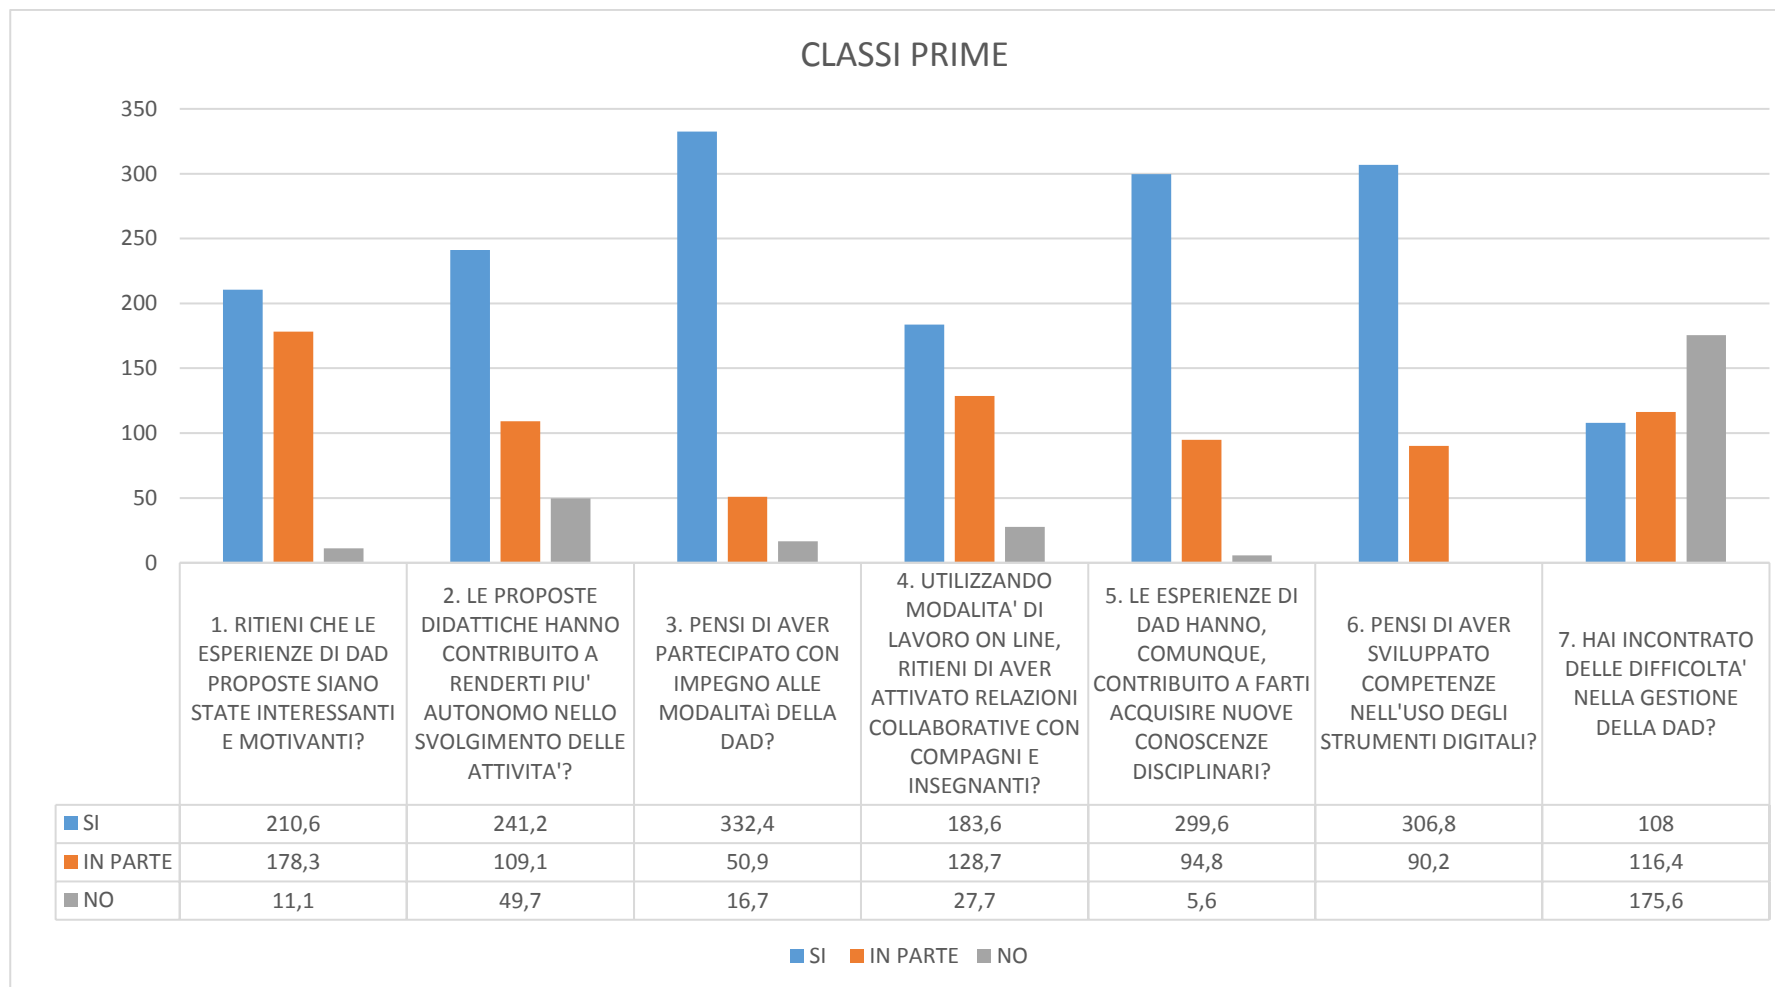

CIRCOLO DIDATTICO “PALAZZELLO”

ANNO SCOLASTICO 2019-2020

**ESITI AUTOBIOGRAFIA COGNITIVA
“SCUOLA PRIMARIA”**

ESITI AUTOBIOGRAFIA COGNITIVA CLASSI PRIME

ESITI AUTOBIOGRAFIA COGNITIVA CLASSI SECONDE

ESITI AUTOBIOGRAFIA COGNITIVA CLASSI TERZE

ESITI AUTOBIOGRAFIA COGNITIVA CLASSI QUARTE

ESITI AUTOBIOGRAFIA COGNITIVA CLASSI QUINTE

ESITI AUTOBIOGRAFIA COGNITIVA C.D. PALAZZELLO