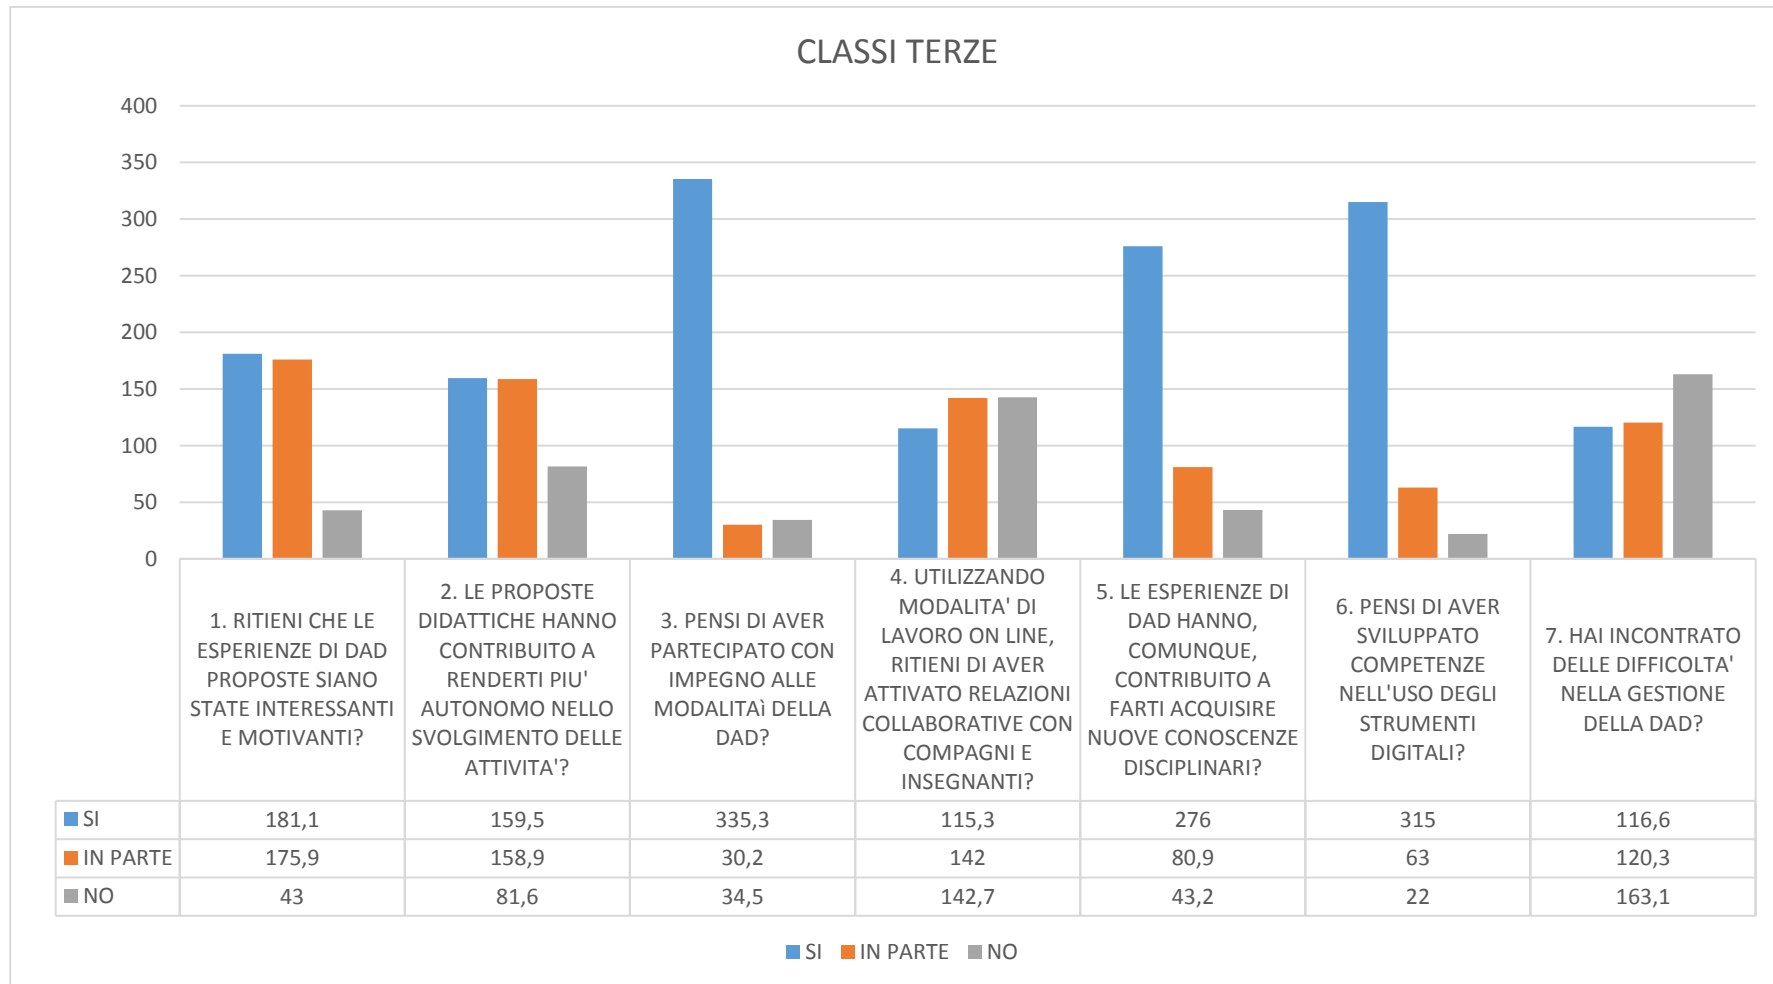

CIRCOLO DIDATTICO “PALAZZELLO”

ANNO SCOLASTICO 2019-2020

**ESITI AUTOBIOGRAFIA COGNITIVA
“SCUOLA PRIMARIA”**

ESITI AUTOBIOGRAFIA COGNITIVA CLASSI PRIME

ESITI AUTOBIOGRAFIA COGNITIVA CLASSI SECONDE

ESITI AUTOBIOGRAFIA COGNITIVA CLASSI TERZE

ESITI AUTOBIOGRAFIA COGNITIVA CLASSI QUARTE

ESITI AUTOBIOGRAFIA COGNITIVA CLASSI QUINTE

ESITI AUTOBIOGRAFIA COGNITIVA C.D. PALAZZELLO