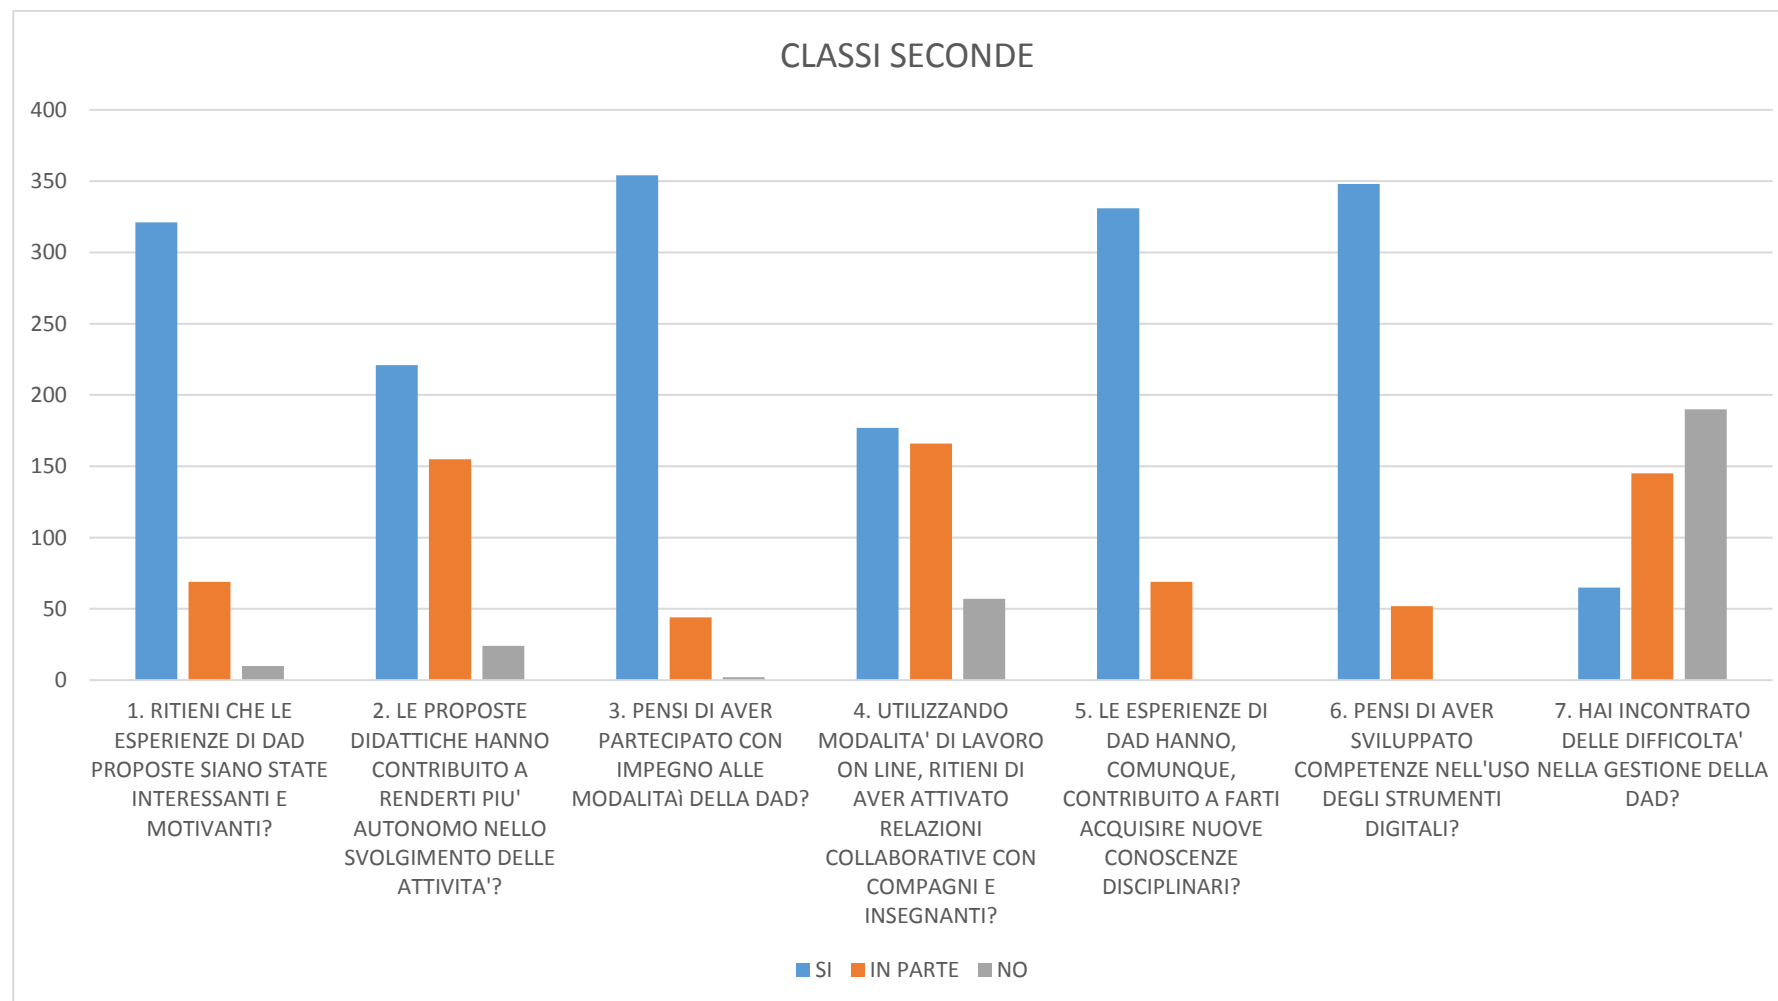

CIRCOLO DIDATTICO “PALAZZELLO”

ANNO SCOLASTICO 2019-2020

**ESITI AUTOBIOGRAFIA COGNITIVA
“SCUOLA PRIMARIA”**

ESITI AUTOBIOGRAFIA COGNITIVA CLASSI PRIME

ESITI AUTOBIOGRAFIA COGNITIVA CLASSI SECONDE

ESITI AUTOBIOGRAFIA COGNITIVA CLASSI TERZE